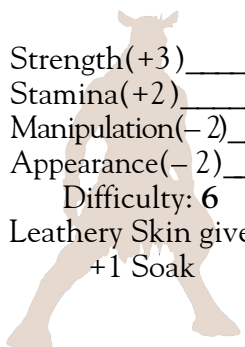

Rage

○ ○ ○ ○ ○ ○ ○ ○ ○ ○ ○ ○
 □ □ □ □ □ □ □ □ □ □ □ □

Gnosis

○ ○ ○ ○ ○ ○ ○ ○ ○ ○ ○ ○
 □ □ □ □ □ □ □ □ □ □ □ □

Willpower

○ ○ ○ ○ ○ ○ ○ ○ ○ ○ ○ ○
 □ □ □ □ □ □ □ □ □ □ □ □

Health

Bruised _____ □
 Hurt -1 _____ □
 Injured -1 _____ □
 Wounded -2 _____ □
 Mauled -2 _____ □
 Crippled -5 _____ □
 Incapacitated _____ □

Experience

KERASI

Bandia

Strength(+3) _____
 Stamina(+2) _____
 Manipulation(-2) _____
 Appearance(-2) _____
 Difficulty: 6
 Leathery Skin gives
 +1 Soak

Kiforu

Strength(+5) _____
 Dexterity(-1) _____
 Stamina(+5) _____
 Manipulation(-4) _____
 Appearance 0
 Difficulty: 6
 Armored Hide gives
 +3 Soak